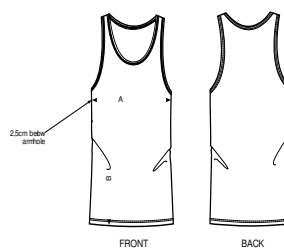

COUPE AJUSTÉE

Size guide

SIZES		S	M	L	XL	XXL
A	Half Chest	45	48	51	54	57
B	Body Length	69.5	71.5	73.5	75.5	77.5