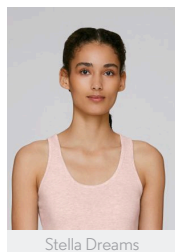

Combo options

Stella Dreams

Printing Specifications

Convient à toute technique d'impression. Visitez notre site web pour plus d'informations.

WHITES

COLORS

ESSENTIAL
HEATHERS

STANLEY/STELLA

Laver avec des couleurs similaires, ne pas repasser sur l'imprimé, laver et repasser sur l'envers.

FAIR WEAR